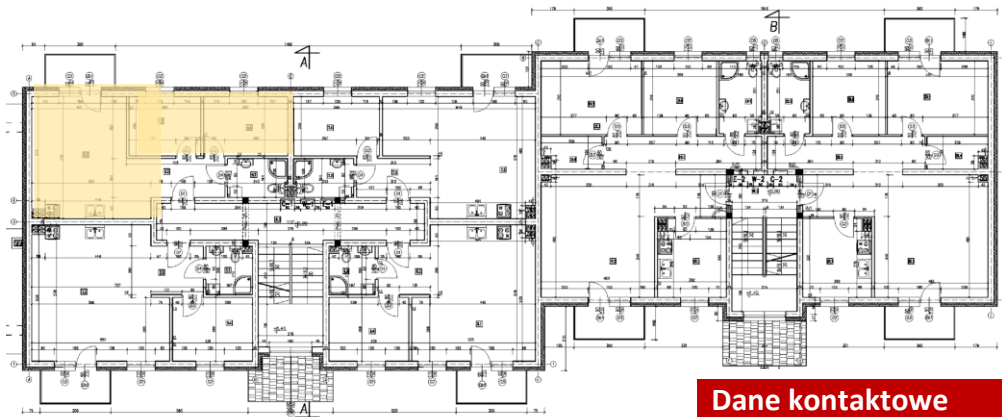

UWAGA: WSTĘPNY PROJEKT MIESZKAŃ NA ETAPIE REALIZACJI MOGĄ NASTĄPIĆ TECHNICZNE ZMIANY

Mieszkanie 2 pokojowe z aneksem kuchennym

Kondygnacja

I	II	III	IV
2	6	10	14

Nr mieszkania

Nazwa Pom.

Powierzchnia

Przedpokój	4,15 m ²
Pokój	8,93 m ²
Pokój	7,60 m ²
Salon z anek. kuch.	23,20 m ²
Łazienka	4,15 m ²
Powierzchnia użytkowa	49,03 m²