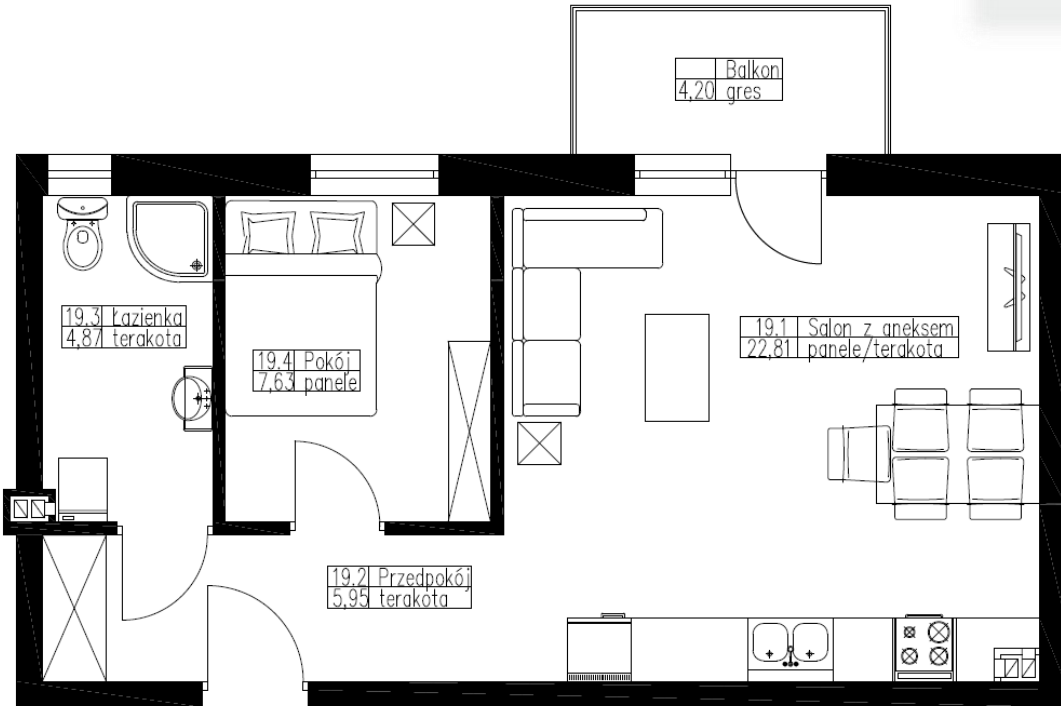

ul. Kościuszki 40

  
**Osiedle Dębno**  
Mieszkania dla Ciebie

UWAGA: WSTĘPNY  
PROJEKT MIESZKAŃ NA  
ETAPIE REALIZACJI  
MOGĄ NASTĄPIĆ  
TECHNICZNE ZMIANY

### Mieszkanie 2 pokojowe z aneksem kuchennym

Kondygnacja

I	II	III	IV
19	-	-	-

Nr mieszkania

### Powierzchnia

Przedpokój	5,95 m <sup>2</sup>
Pokój	7,63 m <sup>2</sup>
Salon z anek. kuch.	22,81 m <sup>2</sup>
Łazienka	4,87 m <sup>2</sup>
<b>Powierzchnia użytkowa</b>	<b>41,26 m<sup>2</sup></b>

**TBS KURZĘTNIK**