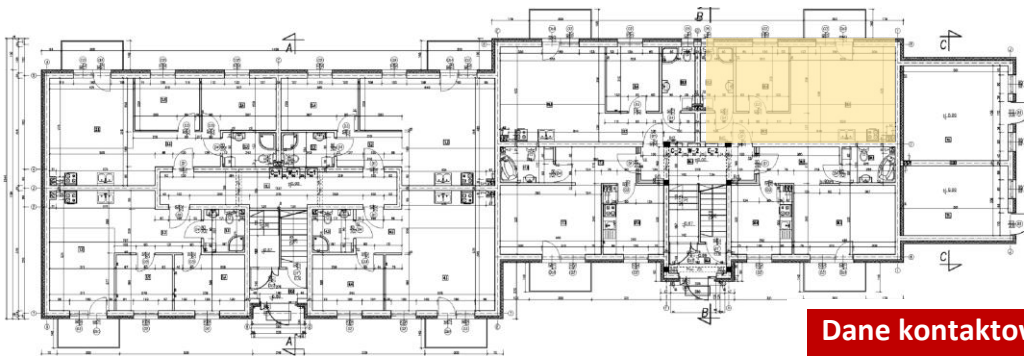

### Mieszkanie 2 pokojowe z aneksem kuchennym

Kondygnacja

I	II	III	IV
19	-	-	-

Nr mieszkania

### Powierzchnia

Przedpokój	5,95 m <sup>2</sup>
Pokój	7,63 m <sup>2</sup>
Salon z anek. kuch.	22,81 m <sup>2</sup>
Łazienka	4,87 m <sup>2</sup>
<b>Powierzchnia użytkowa</b>	<b>41,26 m<sup>2</sup></b>

**TBS KURZĘTNIK**